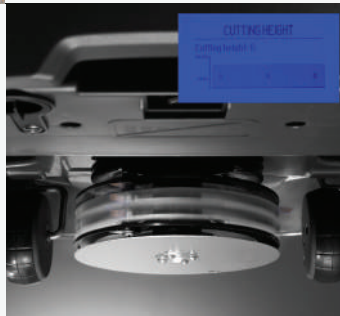

Para terrenos problemáticos.

Las ruedas robustas y de larga duración proporcionan una excelente tracción en terrenos resbaladizos. El cortacésped puede trabajar en terrenos con un desnivel de hasta 45%.